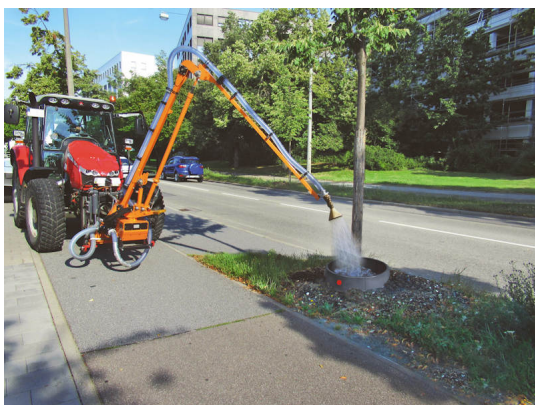

- flexibler umweltneutraler Kunststoff
- UV stabil
- formstabil
- keine Verletzungsgefahr für Radfahrer oder spielende Kinder
- gefertigt in der EU

Lieferform

- 49 cm Ø - Füllmenge 25 ltr - 1 teilig

Kokosmatte gegen Unkraut