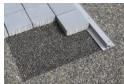

Steinfix® forte gerade

- für Parkplätze und Einfahrten - für starke Belastungen - Befahrbar bis 3,5t

Bewertung: Noch nicht bewertet

[Stellen Sie eine Frage zu diesem Produkt](#)

Beschreibung

[klicken für Produktinformation](#)